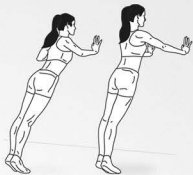

# JOUR

DÉFI DE 30 JOURS

© [darebee.fr](http://darebee.fr)

1 10 pompes 3 séries   30sec repos	2 30 pompes pendant la journée	3 10 pompes 3 séries   30sec repos	4 30 pompes pendant la journée	5 10 pompes 3 séries   30sec repos
6 30 pompes pendant la journée	7 11 pompes 3 séries   30sec repos	8 35 pompes pendant la journée	9 11 pompes 3 séries   30sec repos	10 35 pompes pendant la journée
11 11 pompes 3 séries   30sec repos	12 35 pompes pendant la journée	13 12 pompes 3 séries   30sec repos	14 40 pompes pendant la journée	15 12 pompes 3 séries   30sec repos
16 40 pompes pendant la journée	17 12 pompes 3 séries   30sec repos	18 40 pompes pendant la journée	19 13 pompes 3 séries   30sec repos	20 45 pompes pendant la journée
21 13 pompes 3 séries   30sec repos	22 45 pompes pendant la journée	23 13 pompes 3 séries   30sec repos	24 45 pompes pendant la journée	25 14 pompes 3 séries   30sec repos
26 50 pompes pendant la journée	27 14 pompes 3 séries   30sec repos	28 50 pompes pendant la journée	29 14 pompes 3 séries   30sec repos	30 50 pompes pendant la journée