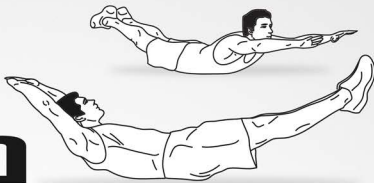

# Défi de 30 jours la barque

© darebee.fr

1 20 secondes barque	2 20 secondes superman	3 25 secondes barque	4 25 secondes superman	5 30 secondes barque
6 30 secondes superman	7 35 secondes barque	8 35 secondes superman	9 40 secondes barque	10 40 secondes superman
11 45 secondes barque	12 45 secondes superman	13 50 secondes barque	14 50 secondes superman	15 55 secondes barque
16 55 secondes superman	17 60 secondes barque	18 60 secondes superman	19 1min 10sec barque	20 1min 10sec superman
21 1min 20sec barque	22 1min 20sec superman	23 1min 30sec barque	24 1min 30sec superman	25 1min 40sec barque
26 1min 40sec superman	27 1min 50sec barque	28 1min 50sec superman	29 2 minutes barque	30 2 minutes superman