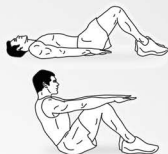

traction

DÉFI DE 30 JOURS

@ darebee.fr

| | | | | | | | | | |
|----|--|----|--|----|--|----|--|----|--|
| 1 | 1 traction 1 traction 1 traction | 2 | 10 levées du buste 3 séries 30sec repos | 3 | 2 tractions 1 traction 1 traction | 4 | 10 levées du buste 3 séries 30sec repos | 5 | 2 tractions 2 tractions 1 traction |
| 6 | 15 levées du buste 3 séries 30sec repos | 7 | 2 tractions 2 tractions 2 tractions | 8 | 15 levées du buste 3 séries 30sec repos | 9 | 3 tractions 2 tractions 1 traction | 10 | 15 levées du buste 3 séries 30sec repos |
| 11 | 3 tractions 2 tractions 2 tractions | 12 | 15 levées du buste 4 séries 30sec repos | 13 | 4 tractions 2 tractions 1 traction | 14 | 15 levées du buste 4 séries 30sec repos | 15 | 4 tractions 2 tractions 2 tractions |
| 16 | 20 levées du buste 4 séries 30sec repos | 17 | 5 tractions 3 tractions 1 traction | 18 | 20 levées du buste 4 séries 30sec repos | 19 | 5 tractions 4 tractions 2 tractions | 20 | 20 levées du buste 4 séries 30sec repos |
| 21 | 6 tractions 4 tractions 1 traction | 22 | 20 levées du buste 5 séries 30sec repos | 23 | 7 tractions 4 tractions 2 tractions | 24 | 20 levées du buste 5 séries 30sec repos | 25 | 8 tractions 4 tractions 3 tractions |
| 26 | 20 levées du buste 6 séries 30sec repos | 27 | 9 tractions 4 tractions 2 tractions | 28 | 20 levées du buste 6 séries 30sec repos | 29 | jour de repos | 30 | 10 tractions 5 tractions 3 tractions |