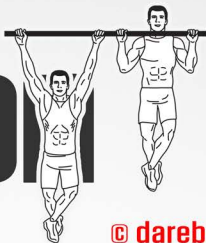

traction

DÉFI DE 30 JOURS

@ darebee.fr

| | | | | | | | | | |
|----|--|----|--|----|--|----|--|----|--|
| 1 | 1 traction 1 traction 1 traction | 2 | 10 levées du buste 3 séries 30sec repos | 3 | 2 tractions 1 traction 1 traction | 4 | 10 levées du buste 3 séries 30sec repos | 5 | 2 tractions 2 tractions 1 traction |
| 6 | 15 levées du buste 3 séries 30sec repos | 7 | 2 tractions 2 tractions 2 tractions | 8 | 15 levées du buste 3 séries 30sec repos | 9 | 3 tractions 2 tractions 1 traction | 10 | 15 levées du buste 3 séries 30sec repos |
| 11 | 3 tractions 2 tractions 2 tractions | 12 | 15 levées du buste 4 séries 30sec repos | 13 | 4 tractions 2 tractions 1 traction | 14 | 15 levées du buste 4 séries 30sec repos | 15 | 4 tractions 2 tractions 2 tractions |
| 16 | 20 levées du buste 4 séries 30sec repos | 17 | 5 tractions 3 tractions 1 traction | 18 | 20 levées du buste 4 séries 30sec repos | 19 | 5 tractions 4 tractions 2 tractions | 20 | 20 levées du buste 4 séries 30sec repos |
| 21 | 6 tractions 4 tractions 1 traction | 22 | 20 levées du buste 5 séries 30sec repos | 23 | 7 tractions 4 tractions 2 tractions | 24 | 20 levées du buste 5 séries 30sec repos | 25 | 8 tractions 4 tractions 3 tractions |
| 26 | 20 levées du buste 6 séries 30sec repos | 27 | 9 tractions 4 tractions 2 tractions | 28 | 20 levées du buste 6 séries 30sec repos | 29 | jour de repos | 30 | 10 tractions 5 tractions 3 tractions |