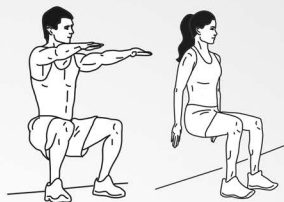

CHAISE

DÉFI DE 30 JOURS

© darebee.fr

1	20 secondes chaise	2	30 secondes chaise	3	40 secondes chaise	4	20 secondes chaise	5	50 secondes chaise
6	60 secondes chaise	7	1min 10sec chaise	8	20 secondes chaise	9	1min 20sec chaise	10	1min 30sec chaise
11	1min 40sec chaise	12	20 secondes chaise	13	1min 50sec chaise	14	2 minutes chaise	15	2min 10sec chaise
16	20 secondes chaise	17	2min 20sec chaise	18	2min 30sec chaise	19	2min 40sec chaise	20	20 secondes chaise
21	2min 50sec chaise	22	3 minutes chaise	23	3min 10sec chaise	24	20 secondes chaise	25	3min 20sec chaise
26	3min 30sec chaise	27	3min 40sec chaise	28	20 secondes chaise	29	3min 50sec chaise	30	4 minutes chaise